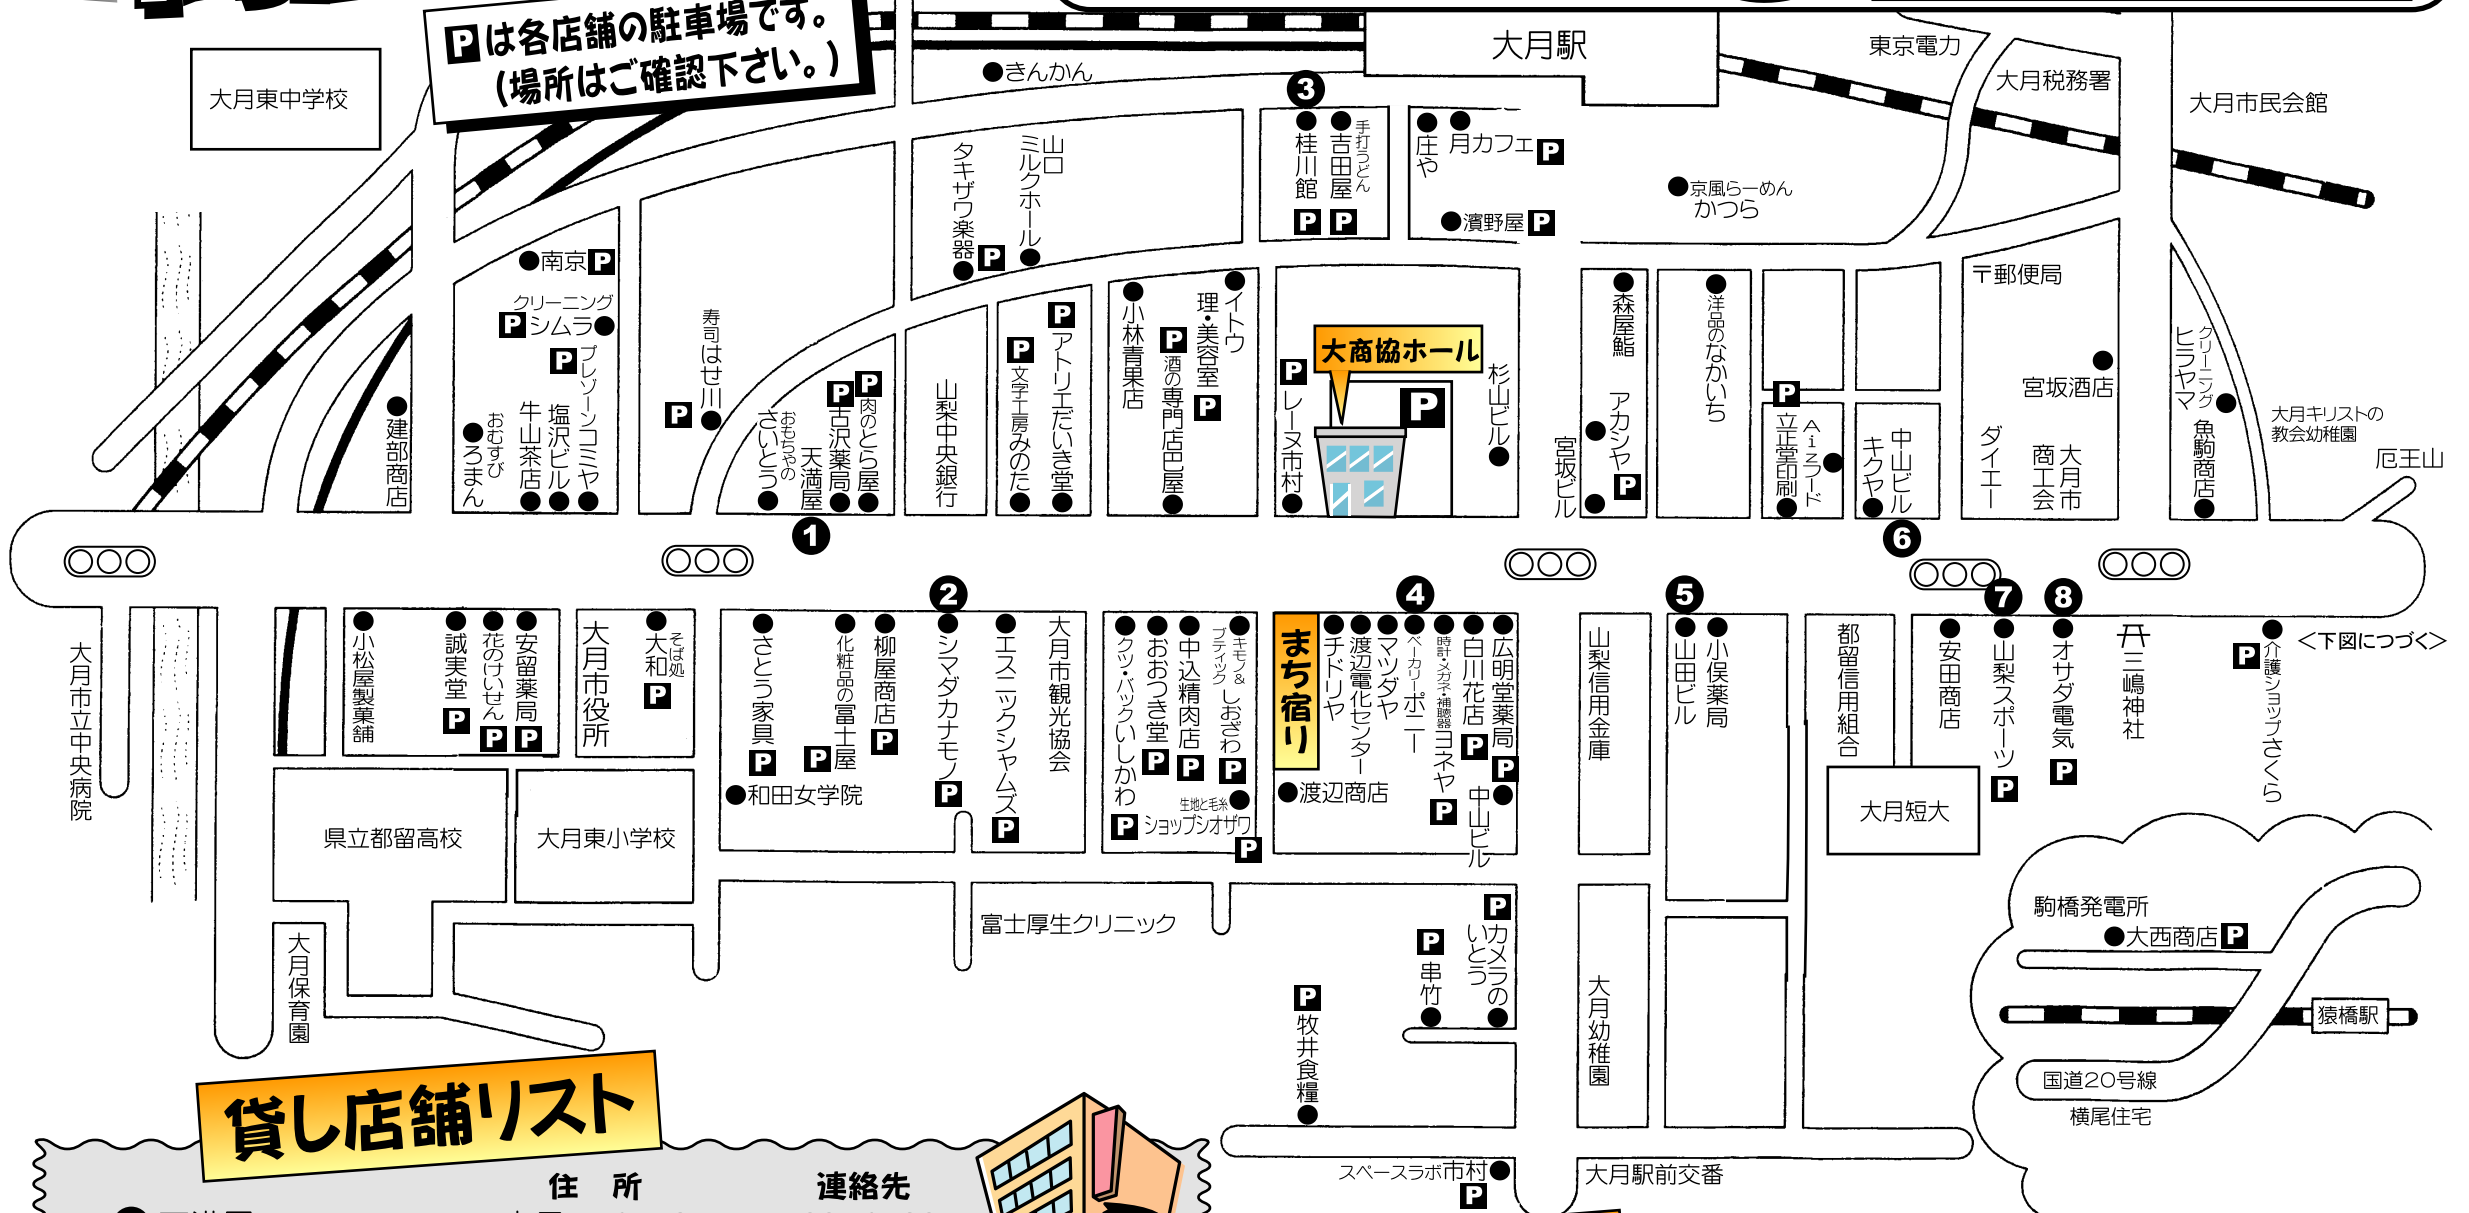

商店街情報

大商協ホール
お問合わせ 22-0444

■2F貸しホール 170㎡1時間1,500円～
■切手・印紙販売

24時間OKの時間貸し駐車場

P 加盟店で2000円以上お買物されると
駐車無料サービス券(30分)をさしあげます。

駐車台数
18台

9:00am-6:00pm 30分 100円
6:00pm-9:00am 60分 100円

Pは各店舗の駐車場です。
(場所をご確認下さい。)

貸し店舗リスト

	住所	連絡先
① 天満屋	大月1-6-13	22-0132
② シマダカナモノ2F	大月1-13-29	22-0145
③ 桂川館2F	大月1-3-15	22-0047
④ ベーカーリーポニー2F	大月1-11-20	23-0010
⑤ 山田ビル	御太刀1-3-1	22-01013
⑥ 中山第2ビル2F-1	御太刀1-10-18	中島英幸商店22-1256
⑦ 山梨スポーツ2F	御太刀1-15-9	22-1818
⑧ オサダ電気	御太刀1-15-15	22-2727

まち宿り ギャラリー利用案内

随時展示作品募集中です!!

販売も可能ですのでチャレンジショップ、試験販売等にお気軽にご利用下さい。

営業時間: 9:30am~7:00pm(年中無休)

大月商店街(協) TEL 22-0444