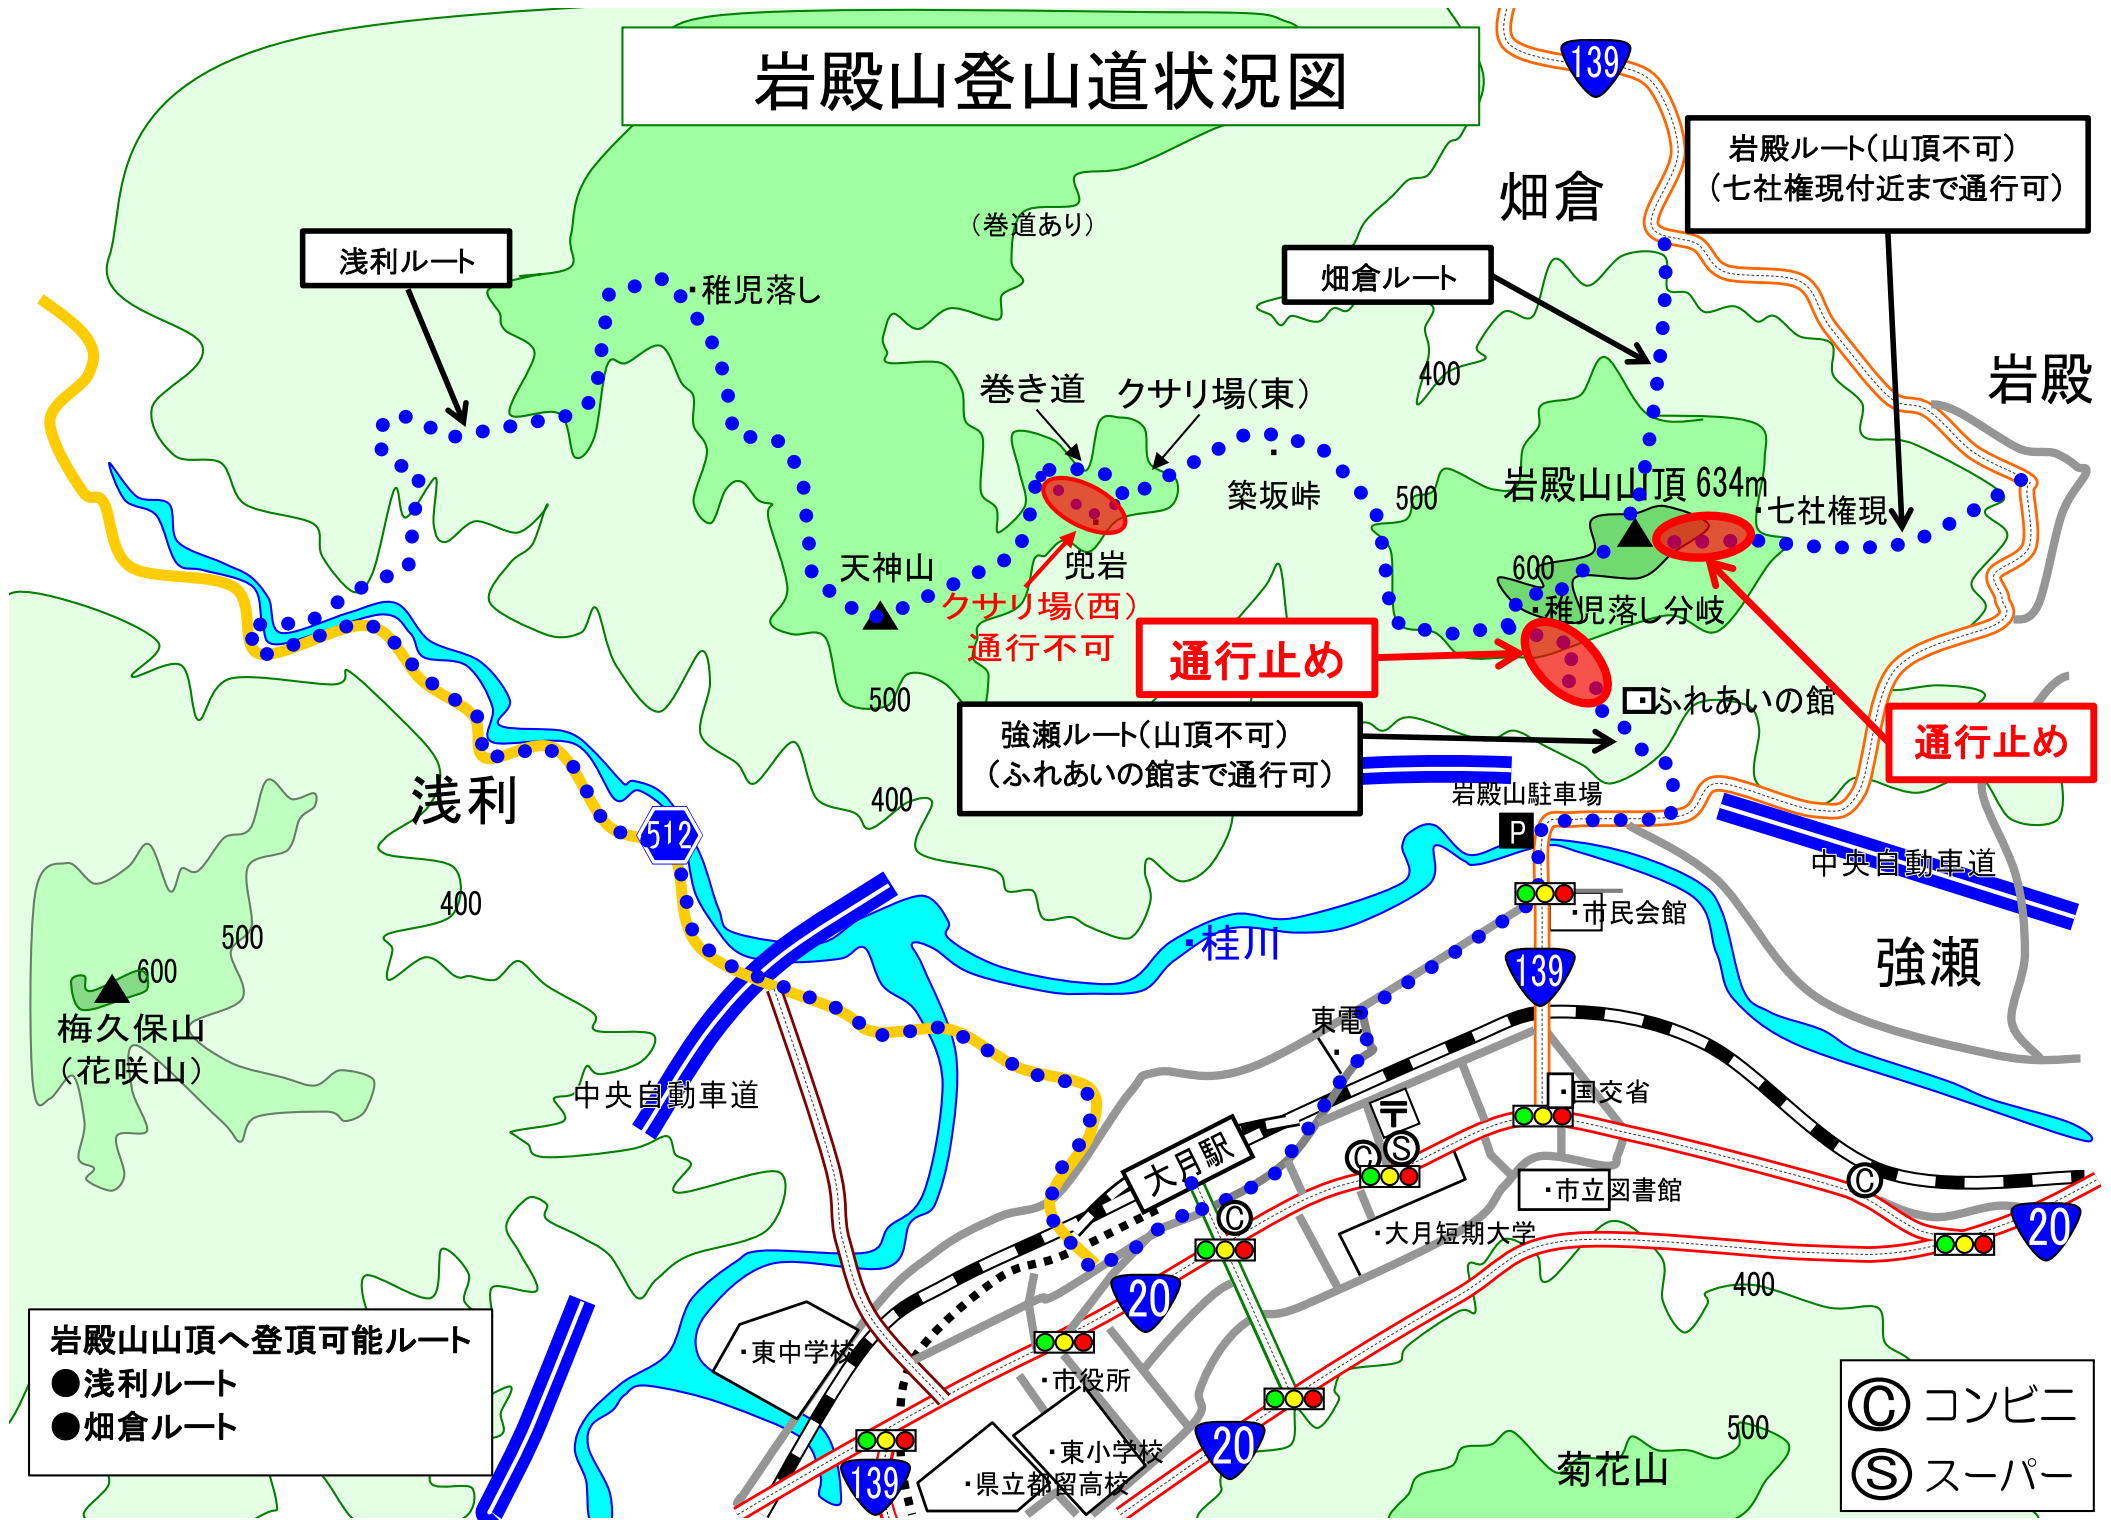

岩殿山登山道状況図

浅利ルート

畑倉ルート

岩殿ルート(山頂不可)
(七社権現付近まで通行可)

強瀬ルート(山頂不可)
(ふれあいの館まで通行可)

通行止め

通行止め

岩殿山山頂へ登頂可能ルート
● 浅利ルート
● 畑倉ルート

◎ コンビニ
◎ スーパー