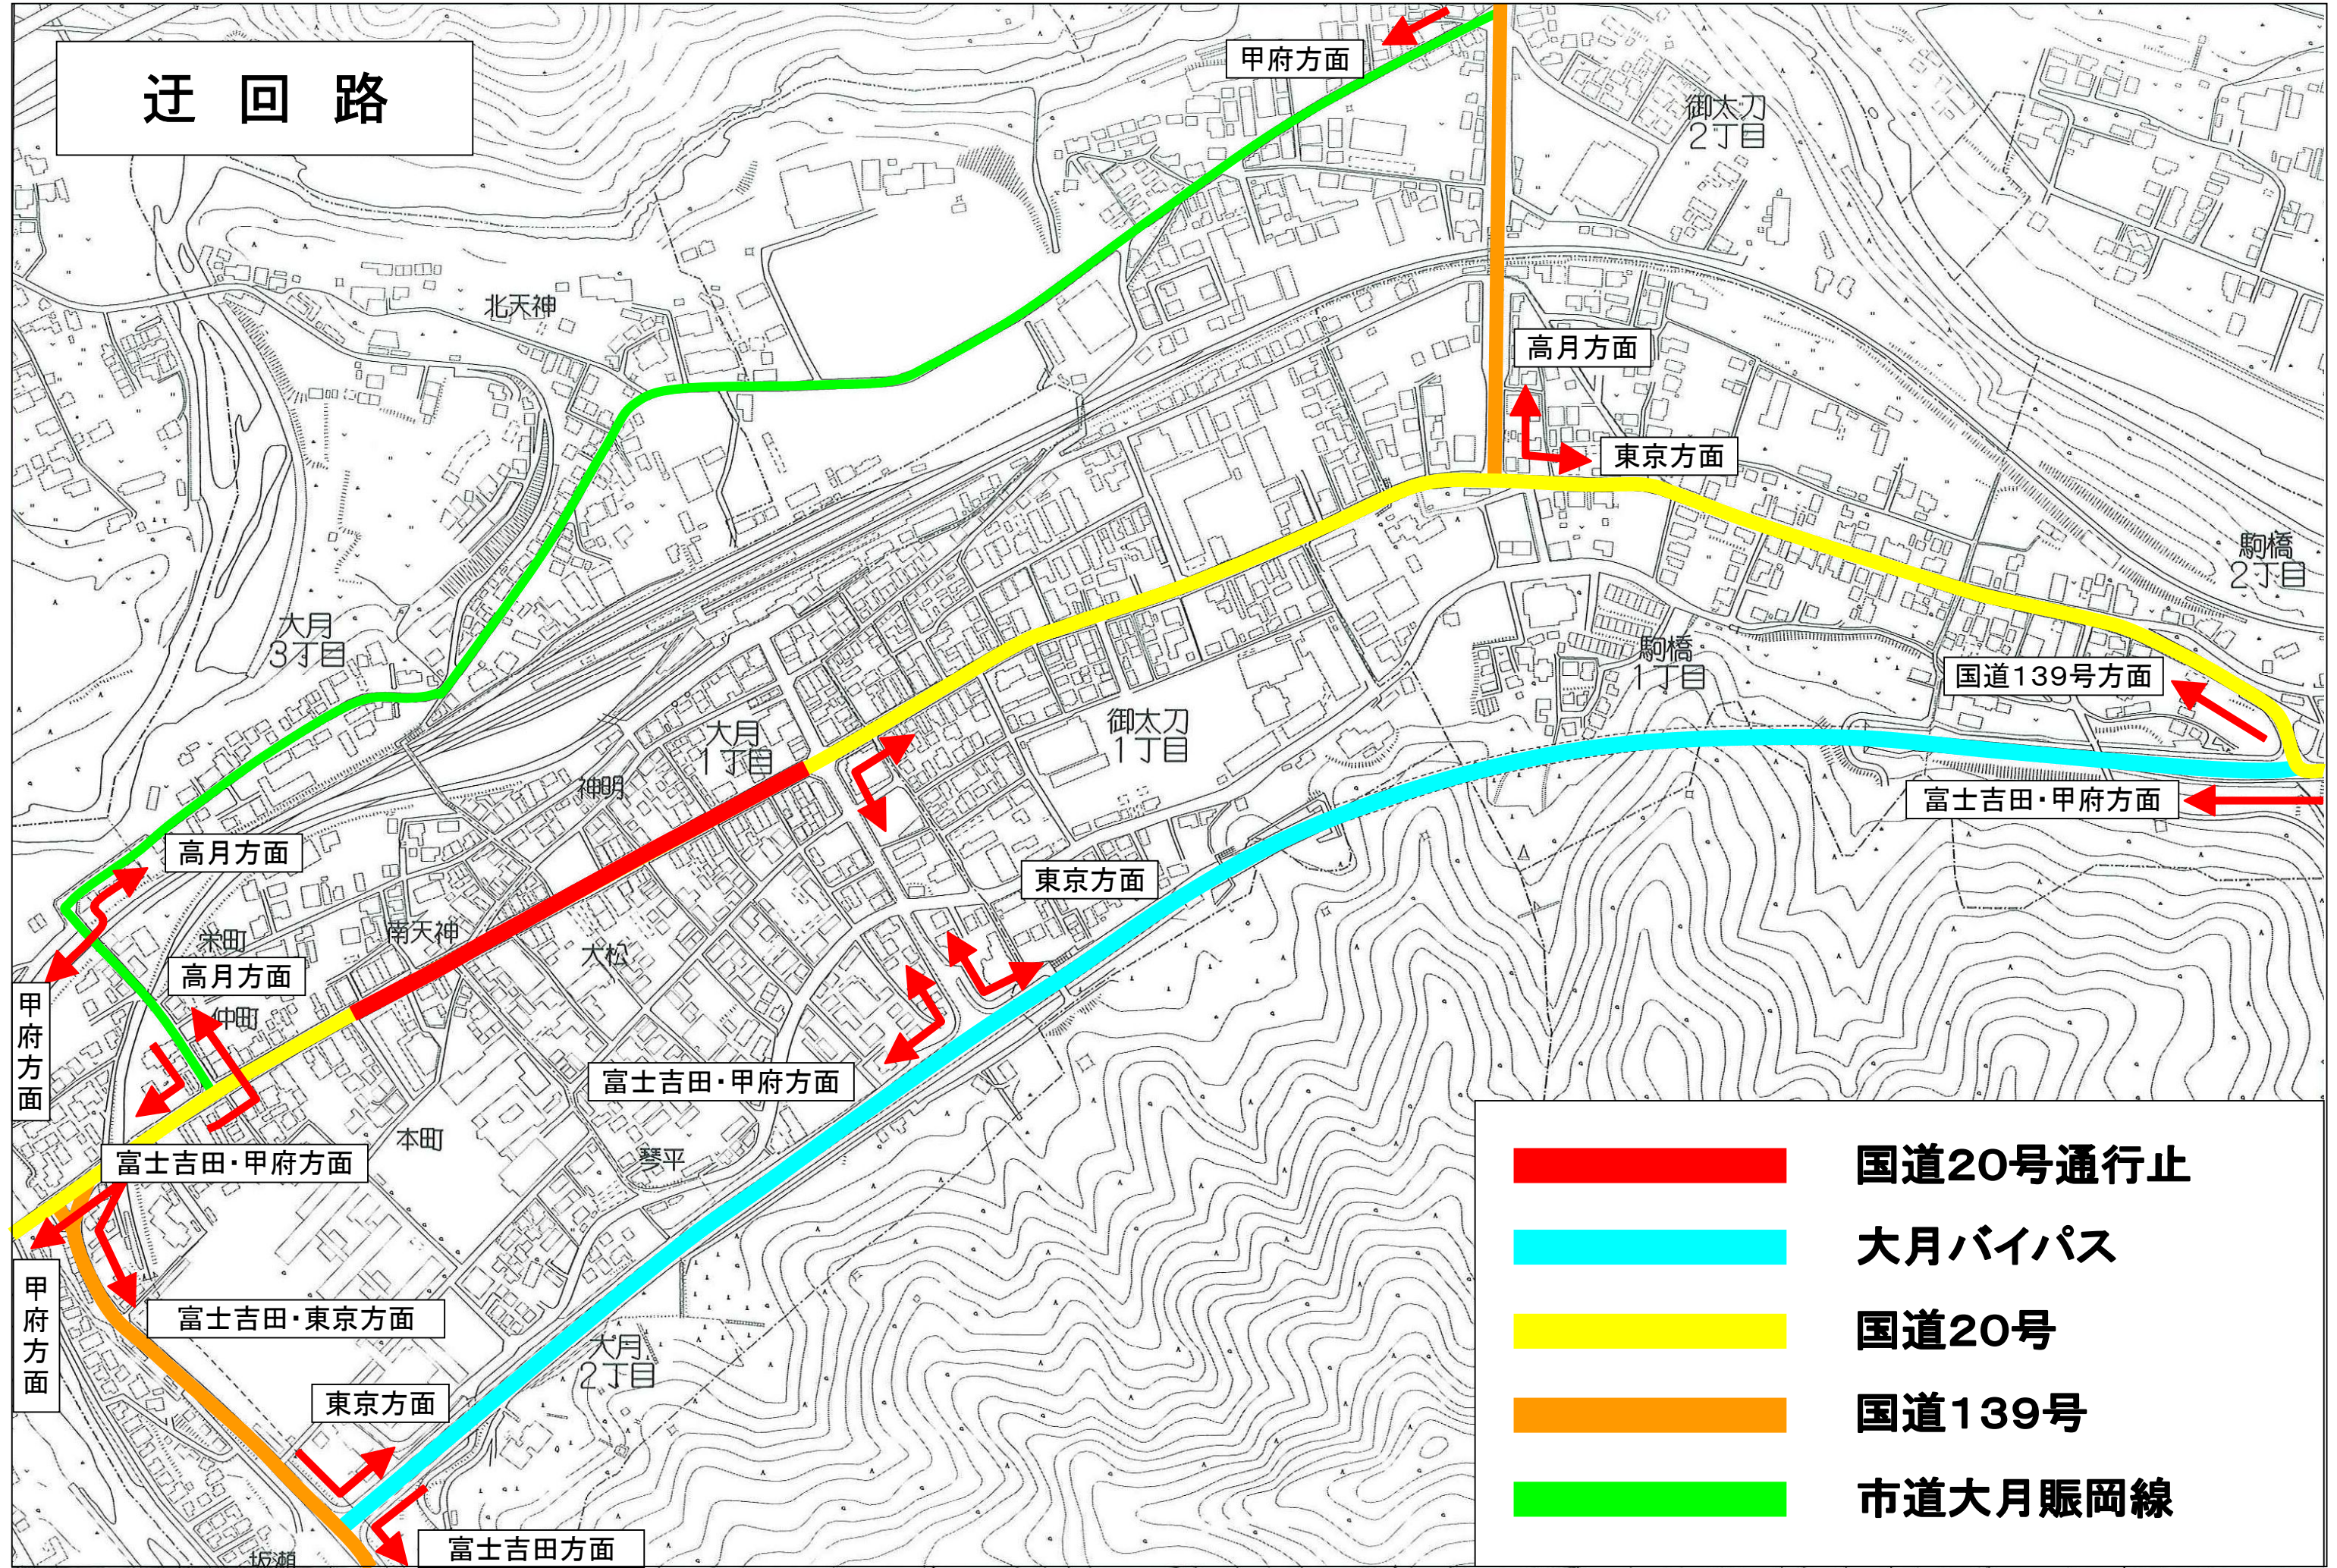

迂回路

-  国道20号通行止
-  大月バイパス
-  国道20号
-  国道139号
-  市道大月賑岡線