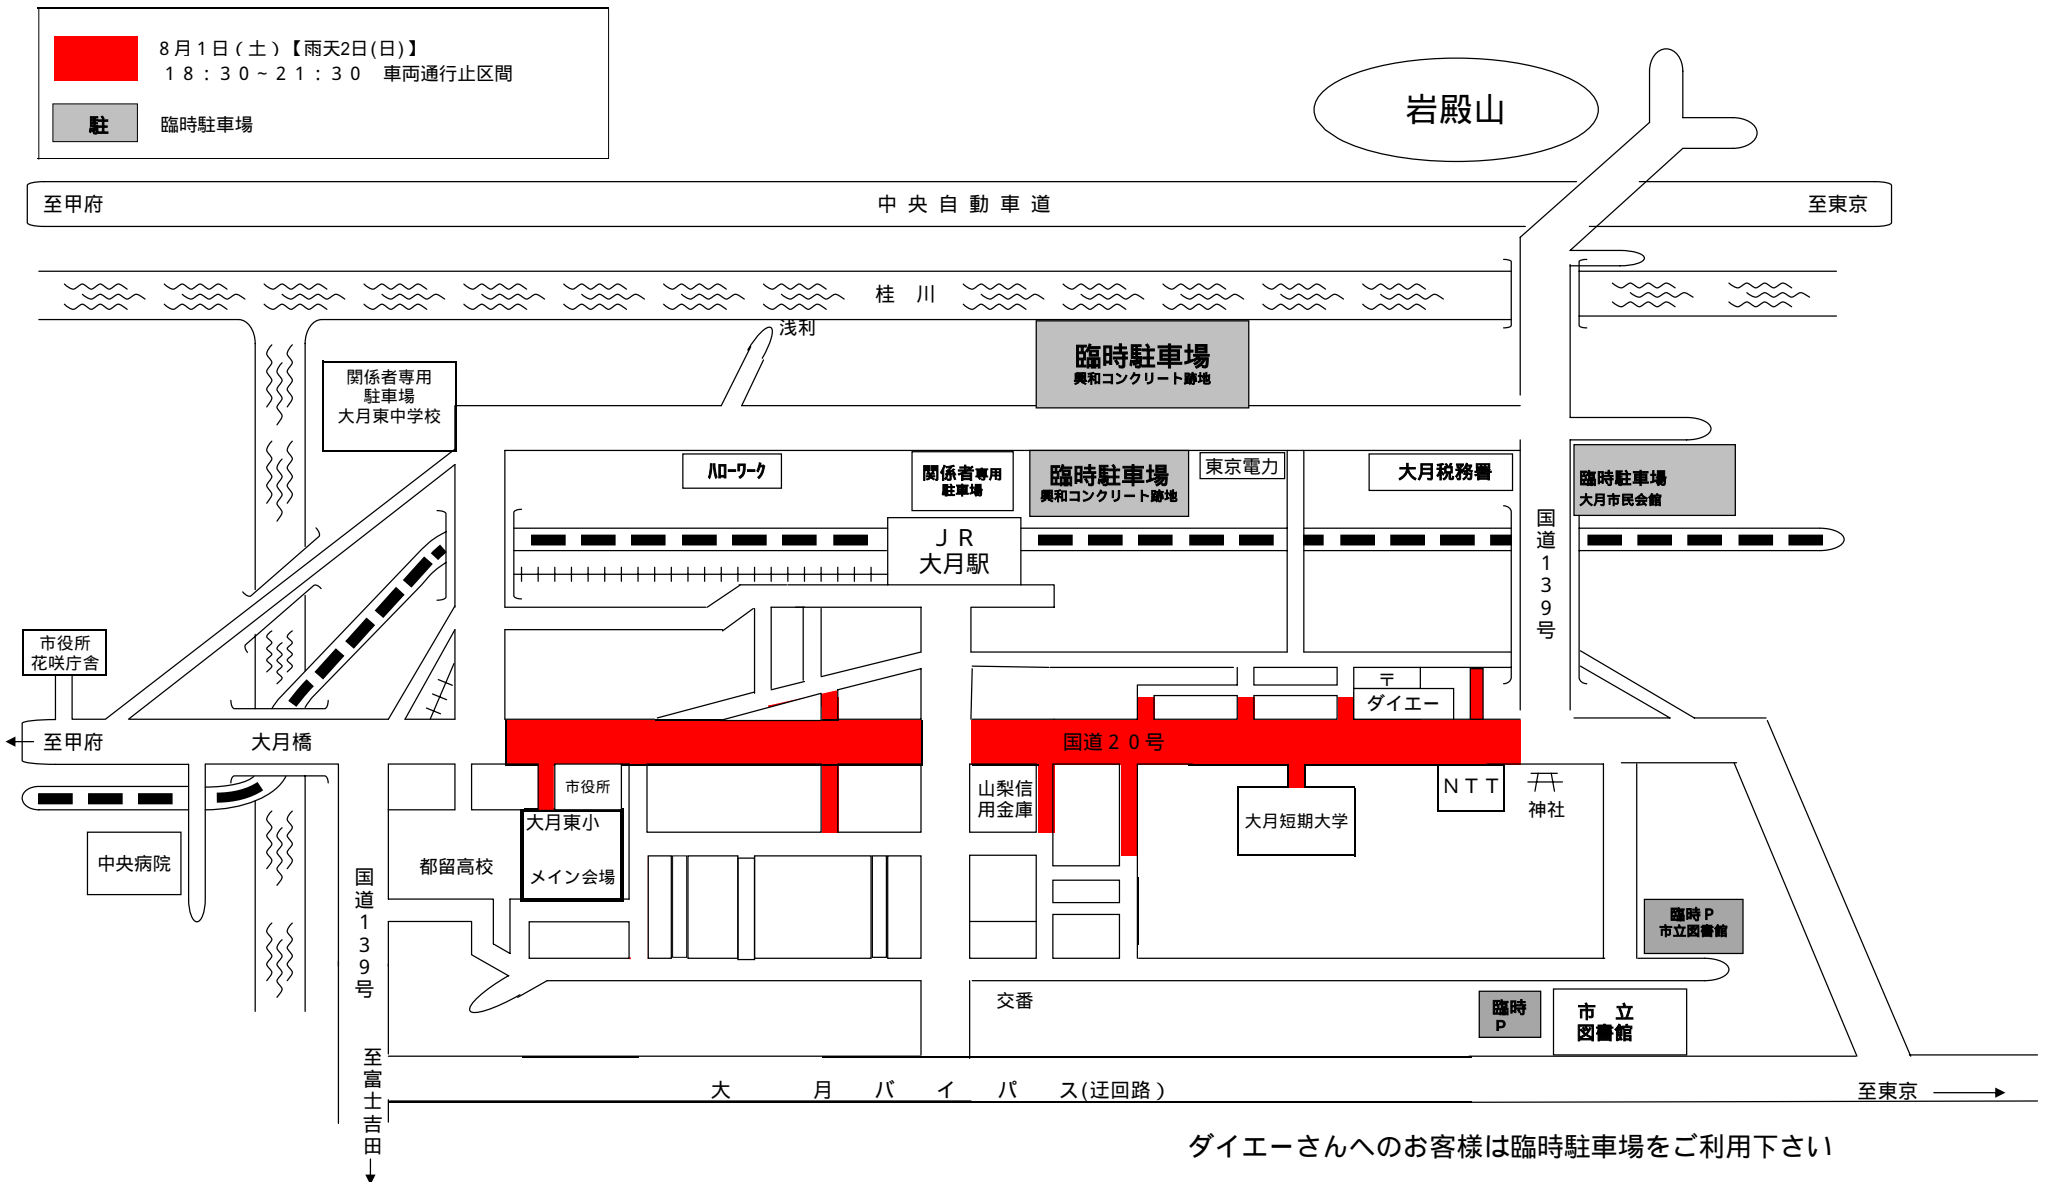

かがり火市民祭りに伴う交通規制 及び駐車場ののご案内

『かがり火市民祭り』 無料バス運行表 ~ 無料バスをご利用ください ~

交通規制等で道路が混雑することが予想されます

《笹子》

笹子～大月(行き)

	臨時便
新田	17:05
笹子駅前	17:11
白野	17:17
初狩駅前	17:23
下真木	17:27
大月駅	17:40

大月～笹子(帰り)
東中学校門付近からの出発

	臨時便
大月東中	21:45
下真木	21:53
初狩駅前	21:57
白野	22:05
笹子駅前	22:09
新田	22:15

《真木》

真木～大月(行き)

	定期便	定期便
ハマイバ	17:05	18:20
間明野	17:06	18:22
上真木	17:11	18:26
下真木	17:17	18:32
大月駅	17:30	18:45

大月～真木(帰り)
東中学校門付近からの出発

	臨時便
大月東中	21:45
下真木	21:57
上真木	22:01
間明野	22:09
ハマイバ	22:13

《西奥山》

西奥山～大月(行き)

	定期便
西奥山	17:03
遅能戸	17:04
浅利小	17:08
浅利消防会館	17:12
浅利入口	17:14
大月東中	17:16
大月駅	17:20

《上和田》

上和田～大月(行き)

	臨時便	定期便
竹の向	16:55	18:17
上和田	17:05	18:27
瀬戸	17:11	18:33
浅川入口	17:15	18:38
奈良子入口	17:18	18:41
田無瀬	17:20	18:43
猿橋	17:32	18:55
猿橋駅	17:36	19:00
大月駅	17:44	19:08

大月～上和田(帰り)
1台

	臨時便
大月駅	21:45
猿橋駅	21:53
猿橋	21:57
田無瀬	22:10
奈良子入口	22:12
浅川入口	22:15
瀬戸	22:19
上和田	22:25

・各方面のバスは一部で自由乗降バスとなっていますが、ご利用の方はお近くのバス停でお待ちください。